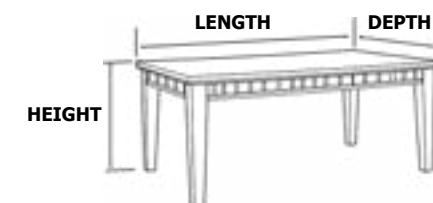

MEASUREMENT GUIDE

راهنمای اندازه گیری