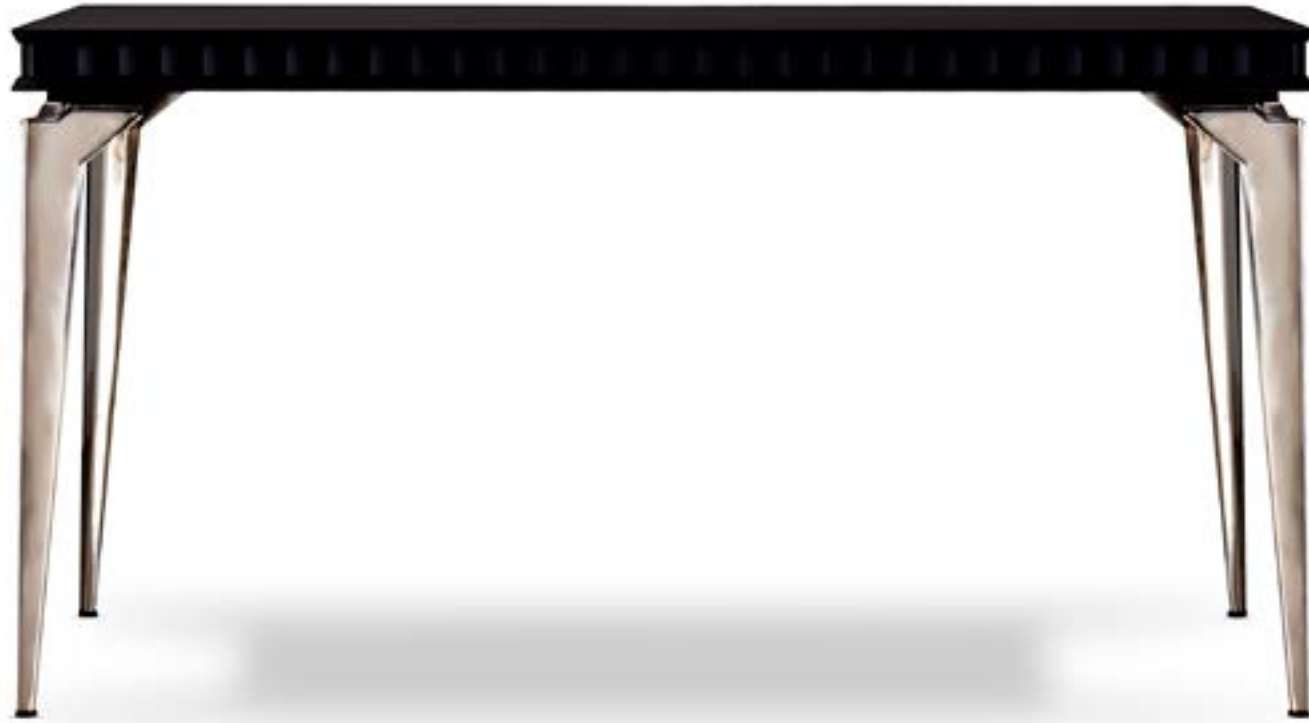

KAROL - DINING ROOM

Karol is a collection that is unmistakable and timeless.

High and angular legs, featuring a masterful use of symmetry and great sense of proportions, give an assertive and exquisite look.

کارول مجموعه‌ای است که ابهام ناپذیر و بی‌زمان است. پایه های بلند و زاویه‌دار، با استفاده استاندارد از تقارن و مس تناسبات عالی، ظاهری قاطع و بدیع می‌دهند.

www.realmobl.com