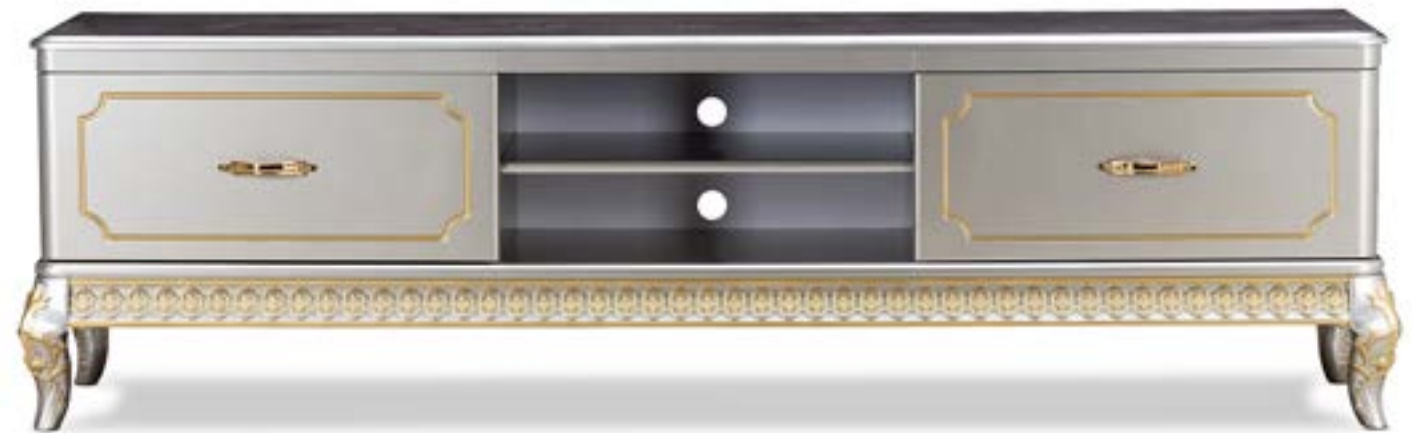

ناهارفوری آدونیس رئال را به خانه هایتان مهمان کنید و از کیفیت و زیبایی چشم انداز آن لذت ببرید.

www.realmobl.com

ADONIS (CONSUL)

ADONIS (TV STAND)

● Dimensions of TV Stand size

Adonis tv stand

Adonis TV table is a set of furniture and dining room that make a beautiful set together.

میز تلویزیون آدونیس مجموعه ای از مبلمان و ناهارخوری است که در کنار هم ست زیبایی را می سازند.

ADONIS coffee table and SIDE TABLE

Enjoy the delicious effect surfaces and details. You can make this model of coffee table in walnut or black color as you wish.