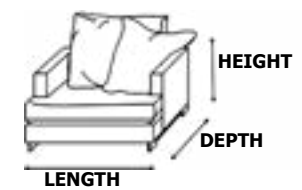

میز قهوه فوری و جلو مبلی آدونیس در دو رنگ رز گلد و بژ که در تصویر می بینید با مبلمان و ناهارخوری آن ست می شود که زیبایی خانه را دو چندان می کند.

PRODUCT DIMENSIONS

Adonis Collection		LENGTH	DEPTH	HEIGHT
THREE-SEATER SOFA		132 CM	132 CM	132 CM
SINGLE SOFA		100 CM	100 CM	100 CM
COFFEE TABLE		-	-	-
SIDE TABLE		-	-	-

MEASUREMENT GUIDE

راهنمای اندازه گیری

MARGART Model

Dimensions of TV Stand size

Dimensions of sofa size

Coffee Table

The Margaret model is one of the most stylish modern furniture that you can get from Real Furniture.