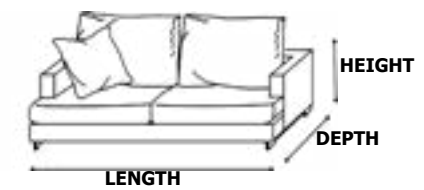

MEASUREMENT GUIDE

راهنمای اندازه گیری