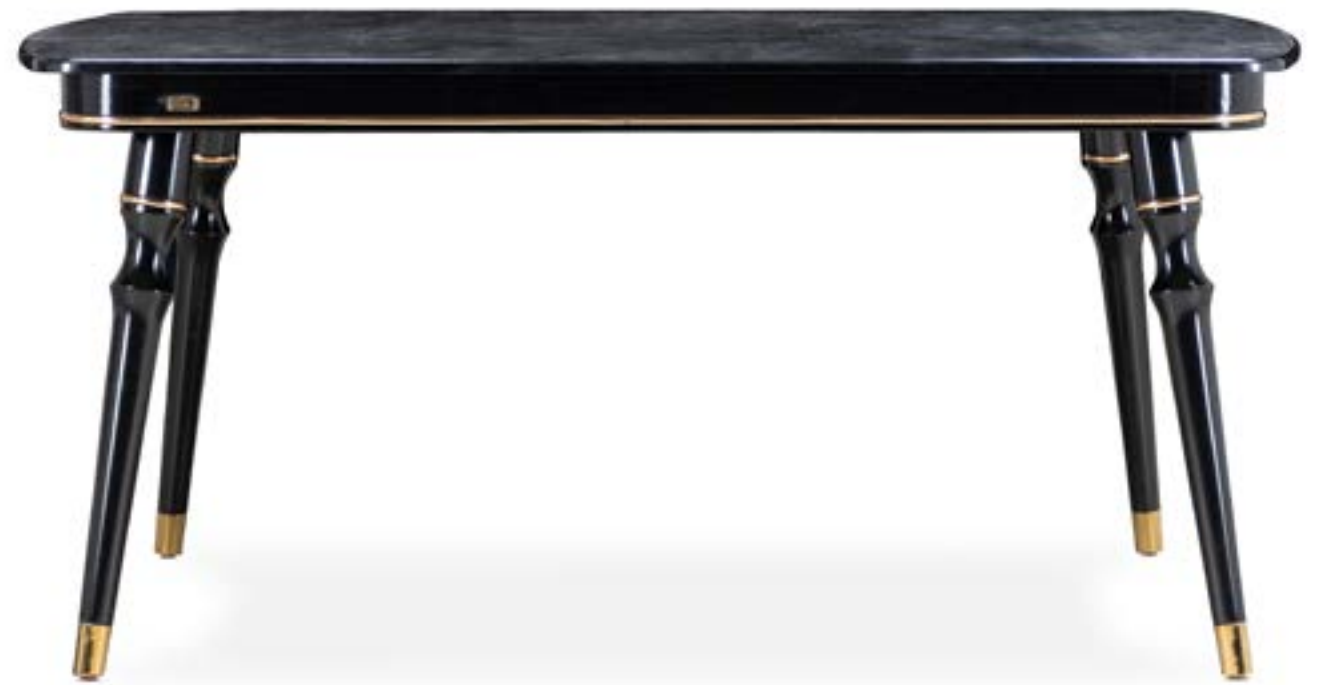

A stunning style

Medus dining table with the combination of black and gold color has given it a stunning beauty.

میز ناهارفوری مدوس با ترکیب رنگ مشکی و طلایی زیبایی فیره کننده ای را به آن بخشیده است.

www.realmobl.com