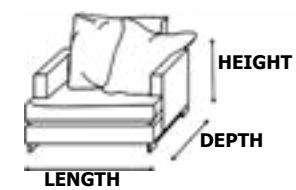

MEASUREMENT GUIDE

راهنمای اندازه گیری